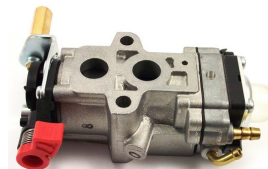

### KAWASAKI

**ARRANCADOR**  
REF: 0006002610

**MUELLE ARRANQUE**  
REF: 0006002610

**BOBINA DE ENCENDIDO**  
REF: 0006002576

**CARBURADOR**  
REF: 0006000762

**EMBRAGUE  
CENTRÍFUGO**  
REF: 0006000194

**JUEGO CILINDRO  
PISTÓN**  
REF: 0006002714

**TAPÓN GASOLINA**  
REF: 0006000159

**CAPUCHÓN BUJÍA**  
REF: 0006007326

**FILTRO GASOLINA**  
REF: 0005007365

ENCUENTRA ESTAS Y OTRAS PIEZAS  
EN NUESTRO CATÁLOGO O EN NUESTRA WEB  
[WWW.YAROS.ES](http://WWW.YAROS.ES)

### KAWASAKI

**ARRANCADOR**  
REF: 0006002611

**MUELLE ARRANQUE**  
REF: 0006002627

**BOBINA DE ENCENDIDO**  
REF: 0006002577

**CARBURADOR**  
REF: 0006002657

P.N: 12,36€

**EMBRAGUE  
CENTRÍFUGO**  
REF: 0006002632

P.N: 76,62€

**JUEGO CILINDRO  
PISTÓN**  
REF: 0006002715

P.N: 1,65€

**TAPÓN GASOLINA**  
REF: 0006000158

**CAPUCHÓN BUJÍA**  
REF: 0006007327

**FILTRO GASOLINA**  
REF: 0005007365

ENCUENTRA ESTAS Y OTRAS PIEZAS  
EN NUESTRO CATÁLOGO O EN NUESTRA WEB  
[WWW.YAROS.ES](http://WWW.YAROS.ES)