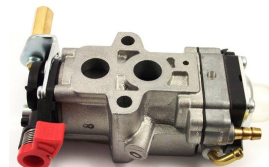

### KAWASAKI

**ARRANCADOR**  
REF: 0006002610

**MUELLE ARRANQUE**  
REF: 0006002610

**BOBINA DE ENCENDIDO**  
REF: 0006002576

**CARBURADOR**  
REF: 0006000762

**EMBRAGUE  
CENTRÍFUGO**  
REF: 0006000194

**JUEGO CILINDRO  
PISTÓN**  
REF: 0006002714

**TAPÓN GASOLINA**  
REF: 0006000159

**CAPUCHÓN BUJÍA**  
REF: 0006007326

**FILTRO GASOLINA**  
REF: 0005007365

ENCUENTRA ESTAS Y OTRAS PIEZAS  
EN NUESTRO CATÁLOGO O EN NUESTRA WEB  
[WWW.YAROS.ES](http://WWW.YAROS.ES)

### KAWASAKI

**ARRANCADOR**  
REF: 0006002611

**MUELLE ARRANQUE**  
REF: 0006002627

**BOBINA DE ENCENDIDO**  
REF: 0006002577

**CARBURADOR**  
REF: 0006002657

P.N: 12,36€

**EMBRAGUE  
CENTRÍFUGO**  
REF: 0006002632