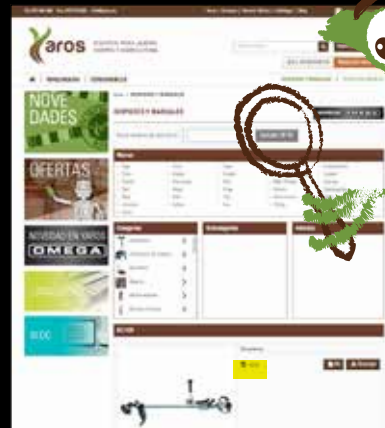

RECAMBIOS

Búsqueda en la web de Yaros:
WWW.YAROS.ES

Paso 1: Localiza el modelo

Paso 2: Visualiza o descarga el despiece